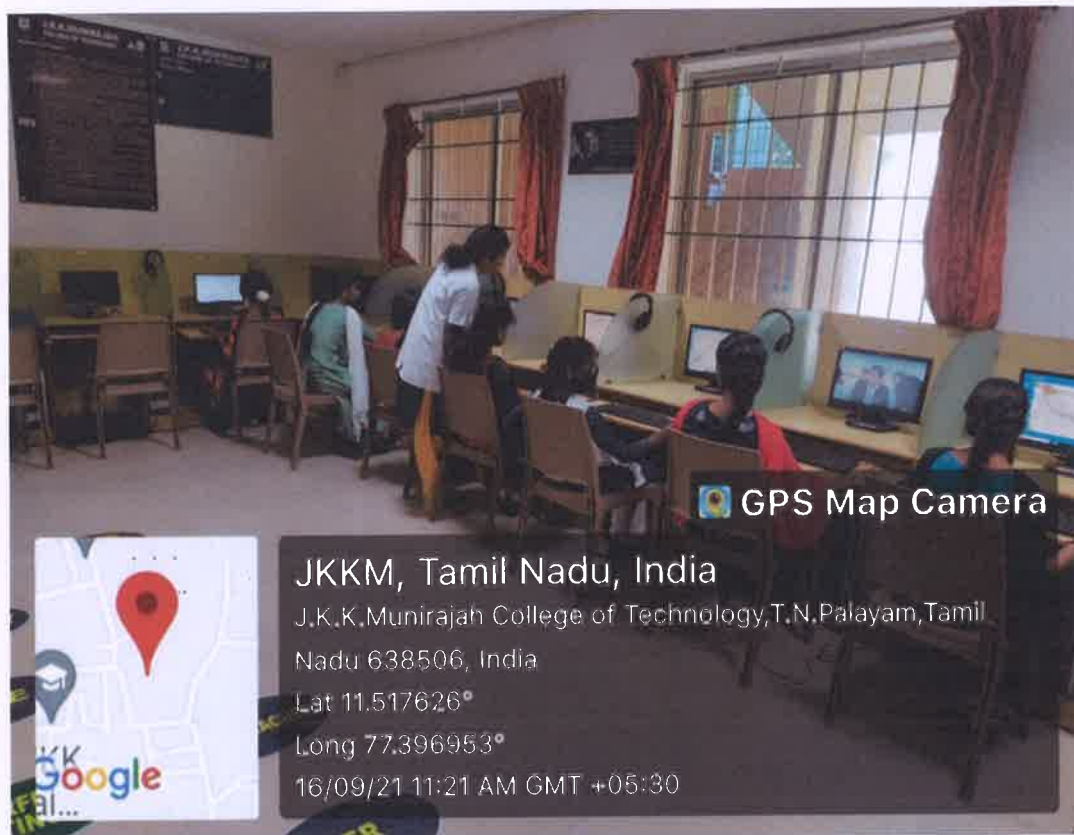

**Mrs S.POORNIMA M.A., M.Ed.,**

**No. of Students Benefitted: 119**

**Topic : Speaking Skill In Public Date/ Time: 16-09-2021**  
**RESOURCE PERSON: Mr.S.PREMKUMAR M.A., M.Phil.,B.Ed.,**  
**Mrs S.POORNIMA M.A., M.Ed.,**